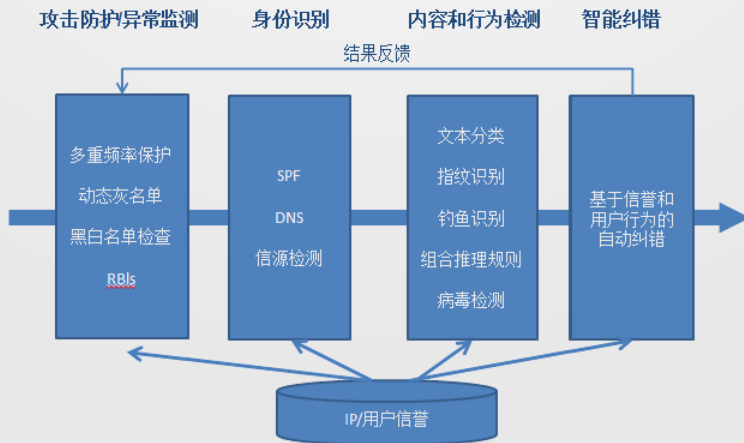

反垃圾防护

基于行为和内容多纬度识别和层层阻拦垃圾邮件。反垃圾系统作用于云邮箱其他模块的边界，承受外部压力，保护系统不被垃圾邮件干扰。

主要功能类别包括攻击防护和异常检测、身份识别、内容和行为检测，智能纠错等四大部分，每个类别又设置多层过滤和检测网，层层防护，从而确保邮件系统的安全和通畅，为邮件系统提供高效的反垃圾、反病毒能力。

反垃圾防护体系架构