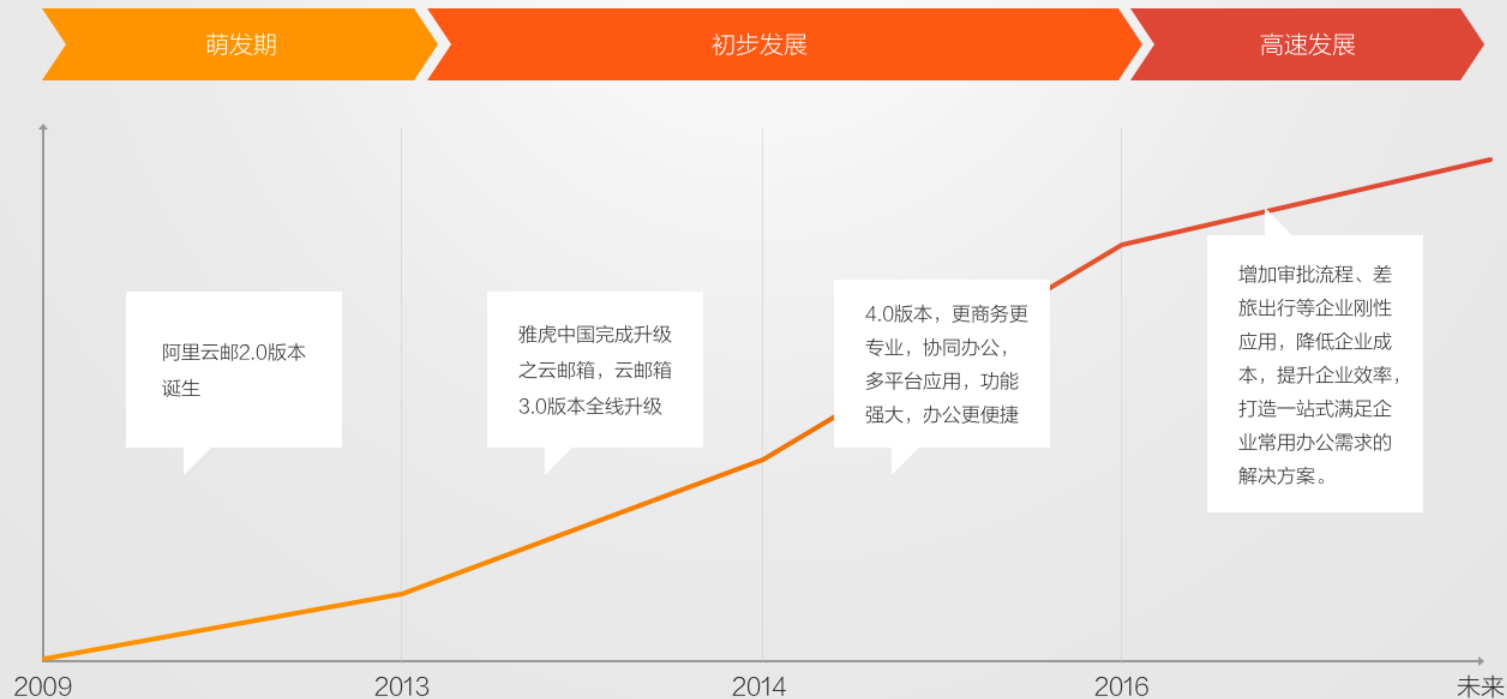

在线工单服务（工单服务链接<http://i.aliyun.com/faq>）

400热线电话：400-600-8500

在线工单系统

（3）服务时间

提供7*24小时在线工单及电话服务。

响应时间：在线工单服务10分钟之内响应；电话服务实时响应。

未来

阿里云邮成长