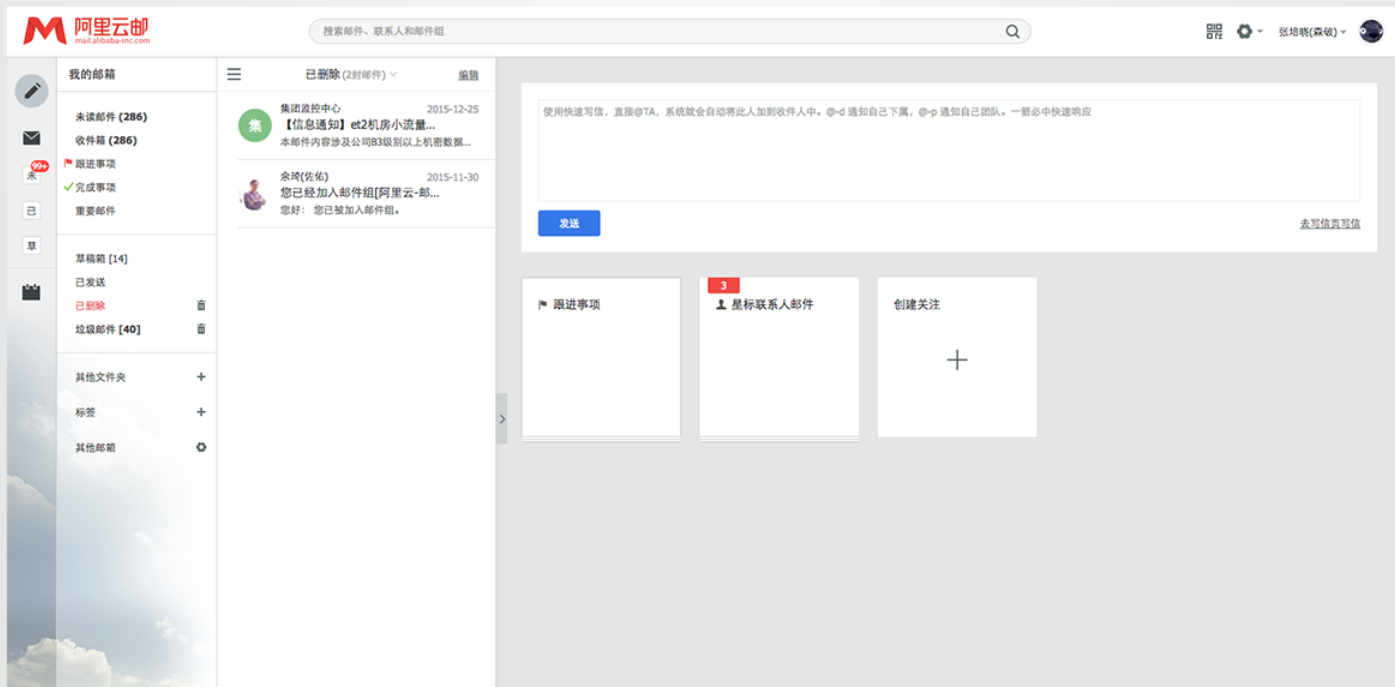

快速关注栏

在这个快节奏、高效率的社会中，每个人在忙碌的工作中却还要花费大量的时间从一堆邮件夹中一封封翻阅有效的信息，云邮快速关注，迅速定位目录，快速查看邮件。

附件安全扫描

许多常见的计算机病毒以及恶意软件均通过电子邮件附件传播。当您打开文件附件时，病毒通常会启动。

云邮团队使用专业的诺亚威胁检测系统，更加精准的检查病毒影响范围，及时对结果进行标记提醒，有效预防危害，减少损失。

附件在线预览

无需下载附件，即可在线查看，更安全更方便。