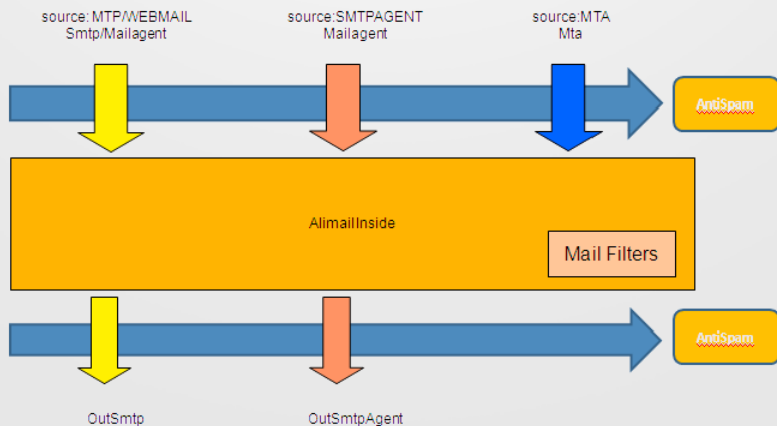

技术保障

系统环境部署

安全保障

安全模型

阿里云云平台采用一致的网络安全防护和保障体系，统一云平台上各应用系统的访问安全标准

帐号安全

防暴力破解，连续X次不同的密码认证失败，账号自动冻结；

撞库扫号行为；

用户异地登录提醒；

用户异地登录盗号安全等级策略

顺序	编号	规则	阈值	Action	Action影响时长	返回action
1	M001	x分钟内用户名且域名(邮箱地址)错误次数(不重复用户名域名)	>x	禁止当前IP任意Domain登录	x小时内 第一次x分钟 第二次x分钟 第三次x分钟	block_login
2	M002	x分钟内同一域下的用户名错误次数(不重复用户名)	>x	禁止当前IP当前Domain登录		block_login
3	M003	x分钟内用户名或者域名错误次数(不重复)	>x	禁止当前IP任意Domain登录		block_login
4	M004	x分钟内异地登陆且密码错误(不重复)	>x	禁止当前IP+USER+DOMAIN		block_login
5	M005	x分钟内密码错误(不重复)	>x	禁止当前IP+USER+DOMAIN		block_login
6	M006	异地成功登录		邮件, 短信, 后续会考虑加入钉钉消息提醒		different_region_login
7	M007	实时异地登录(x分钟内切换城市登录)		邮件, 短信, 后续会考虑加入钉钉消息提醒		real_time_different_region_login

传输防护

建立基于行为和内容的多层次多纬度识别框架，反垃圾系统基于ngram的贝叶斯模型，可以根据用户数据实时跟新模型和自我学习进行智能判断。用户行为分析模型，从另一方面根据用户的发送频率和发送源进行灵敏安全控制。对每封信的正文和附件各算出相应的指纹，在全局范围内统计这个指纹出现的频率，指纹频率过高的邮件将被直接判断为垃圾邮件拒绝发送。承诺垃圾邮件拒收率高于99.9%，误判率低于0.01%。

采用世界先进clamav 防病毒引擎，集成在阿里云反垃圾网关中，对所有反垃圾过滤后的邮件进行病毒查杀。系统对病毒库进行实时更新邮件系统前端设干兆防火墙，杀毒率不低于99.99%。做为一家专业的邮件服务提供商，阿里云邮箱有信心为客户提供专业的，高品质的，不间断的邮件服务。