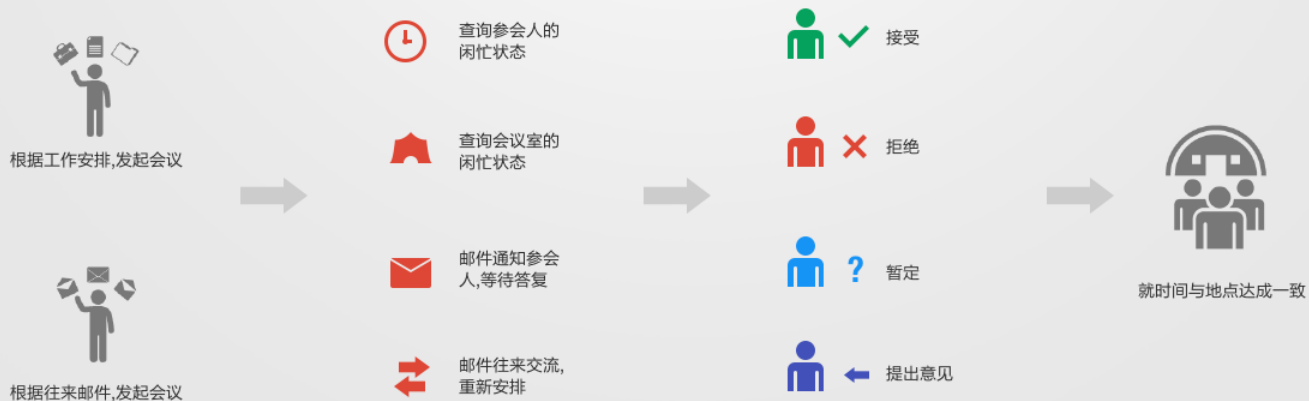

会议

发起会议： 查询参会人和会议室的闲忙状态,预定会议室,邀请并通知参会人

接收会议通知： 答复会议邀请,接受、拒绝或建议新的会议时间与地点

阅读往来邮件： 根据邮件主题,一键发起会议,系统自动生成会议主题和参会人