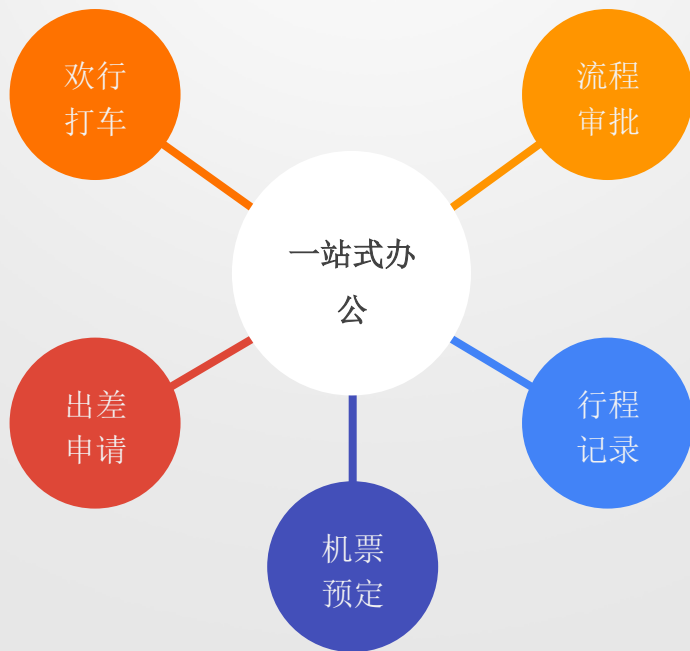

办公解决方案

为打造一站式满足企业常用办公需求的解决方案，降低企业成本，提升企业效率，基于邮箱办公平台打造协同办公的企业刚性应用。