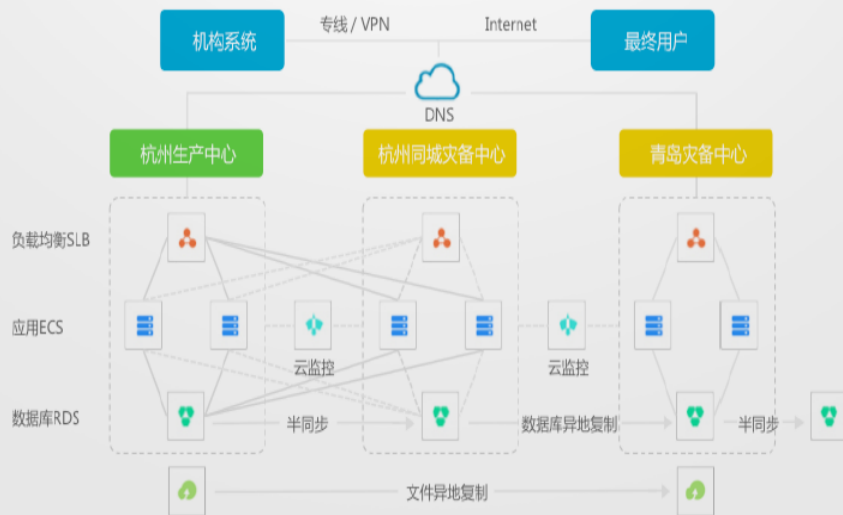

传输防护

建立基于行为和内容的多层次多纬度识别框架，反垃圾系统基于ngram的贝叶斯模型，可以根据用户数据实时跟新模型和自我学习进行智能判断。用户行为分析模型，从另一方面根据用户的发送频率和发送源进行灵敏安全控制。对每封信的正文和附件各算出相应的指纹，在全局范围内统计这个指纹出现的频率，指纹频率过高的邮件将被直接判断为垃圾邮件拒绝发送。承诺垃圾邮件拒收率高于99.9%，误判率低于0.01%。

采用世界先进clamav 防病毒引擎，集成在阿里云反垃圾网关中，对所有反垃圾过滤后的邮件进行病毒查杀。系统对病毒库进行实时更新邮件系统前端设干兆防火墙，杀毒率不低于99.99%。做为一家专业的邮件服务提供商，阿里云邮箱有信心为客户提供专业的，高品质的，不间断的邮件服务。

反垃圾防护

基于行为和内容多纬度识别和层层阻拦垃圾邮件。反垃圾系统作用于云邮箱其他模块的边界，承受外部压力，保护系统不被垃圾邮件干扰。

主要功能类别包括攻击防护和异常检测、身份识别、内容和行为检测，智能纠错等四大部分，每个类别又设置多层过滤和检测网，层层防护，从而确保邮件系统的安全和通畅，为邮件系统提供高效的反垃圾、反病毒能力。

反垃圾防护体系架构

数据安全

文件系统支持高安全性、高可靠性、高扩展性、高性能和可管理性的大规模海量数据分布式存储服务，实现了大规模数据的快速读写功能，实现了文件并行操作的高效机制，拥有存储系统状态的监视机制以及故障诊断和恢复高效算法。其具备数据安全防护，包括数据加密技术、冗余存储和自动恢复技术、多租户用户隔离及访问控制技术，为云存储提供数据安全保障。

数据备份

阿里云邮箱基于庞大的服务器集群，并配以可靠的网络环境，所有关键结点都采用双机热备的方式，确保系统运行万无一失。Master 机 HA 双机热备，双网卡，双电源，双交换机，每份数据存3 份，保证数据安全。彻底避免了因硬件故障导致中断而对用户使用造成的影响，让用户使用更加爽快，同时，通过完善的备份措施和恢复机制，用户数据可以更好的进行保存，让用户不再担心邮件丢失，确保数据安枕无忧。

优势

首款与钉钉高度融合的商务办公邮箱，高效便捷

快速关注栏

在这个快节奏、高效率的社会中，每个人在忙碌的工作中却还要花费大量的时间从一堆邮件夹中一封封翻阅有效的信息，云邮快速关注，迅速定位目录，快速查看邮件。

附件安全扫描

许多常见的计算机病毒以及恶意软件均通过电子邮件附件传播。当您打开文件附件时，病毒通常会启动。

云邮团队使用专业的诺亚威胁检测系统，更加精准的检查病毒影响范围，及时对结果进行标记提醒，有效预防危害，减少损失。

附件在线预览

无需下载附件，即可在线查看，更安全更方便。