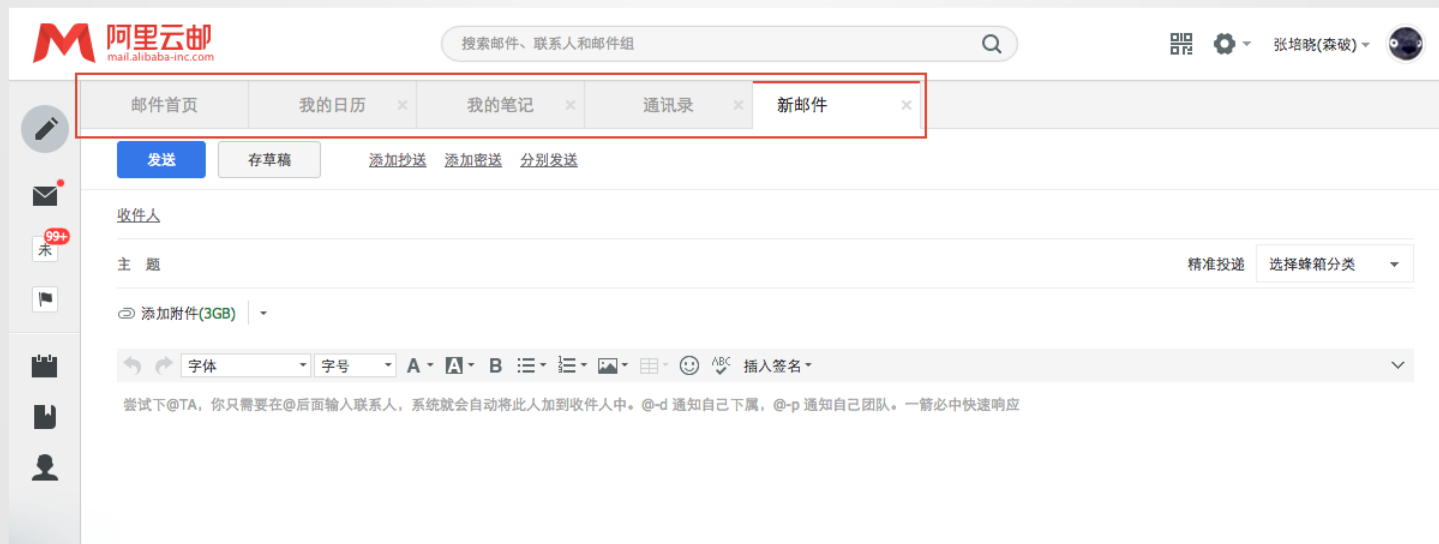

多任务模式

在这个快节奏、高效率的社会中，每个人在忙碌的工作中却不可避免地会遇到各种干扰，云邮完全可以解决它们，让您的邮箱操作有条不紊地进行。